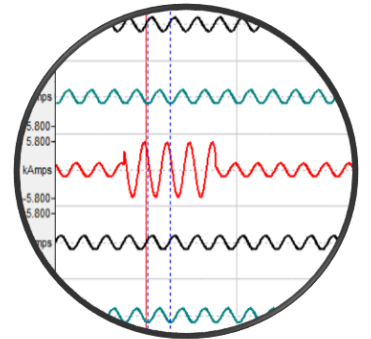

Cuatro equipos en uno

PM180

eXpertMeter™

Medición inteligente

IEC 62053-22 / ANSI C12.20 **0.2S**

Grabadora Digital de Fallas DFR

Phasor Measurement Unit PMU

Calidad de energía