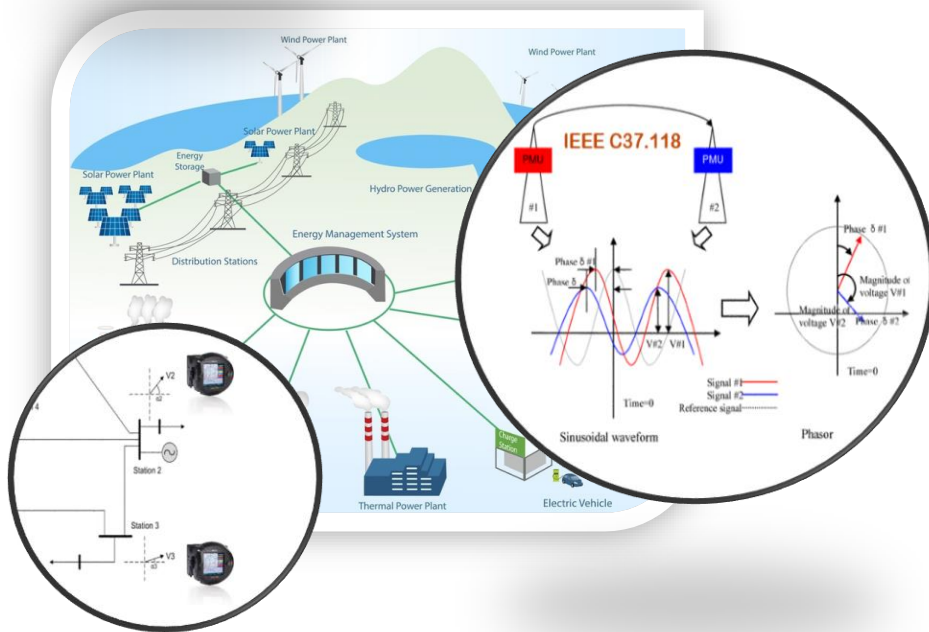

Cuatro equipos en uno

PM180

eXpertMeter™

Medición inteligente

IEC 62053-22 / ANSI C12.20 **0.2S**

Grabadora Digital de Fallas DFR

Phasor Measurement Unit PMU

Calidad de energía

IEC 61000-4-30 / 2015

SATEC
Powerful Solutions