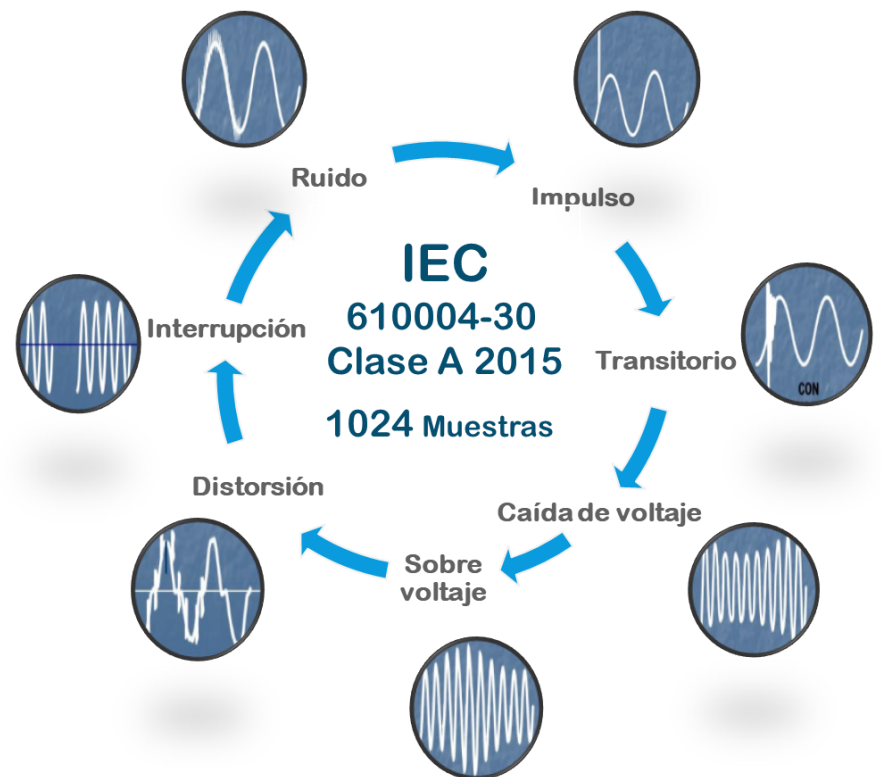

Cuatro equipos en uno

PM180

eXpertMeter™

Medición inteligente

IEC 62053-22 / ANSI C12.20 **0.2S**

Grabadora Digital de Fallas DFR

Phasor Measurement Unit PMU

Calidad de energía

IEC 61000-4-30 / 2015

SATEC
Powerful Solutions